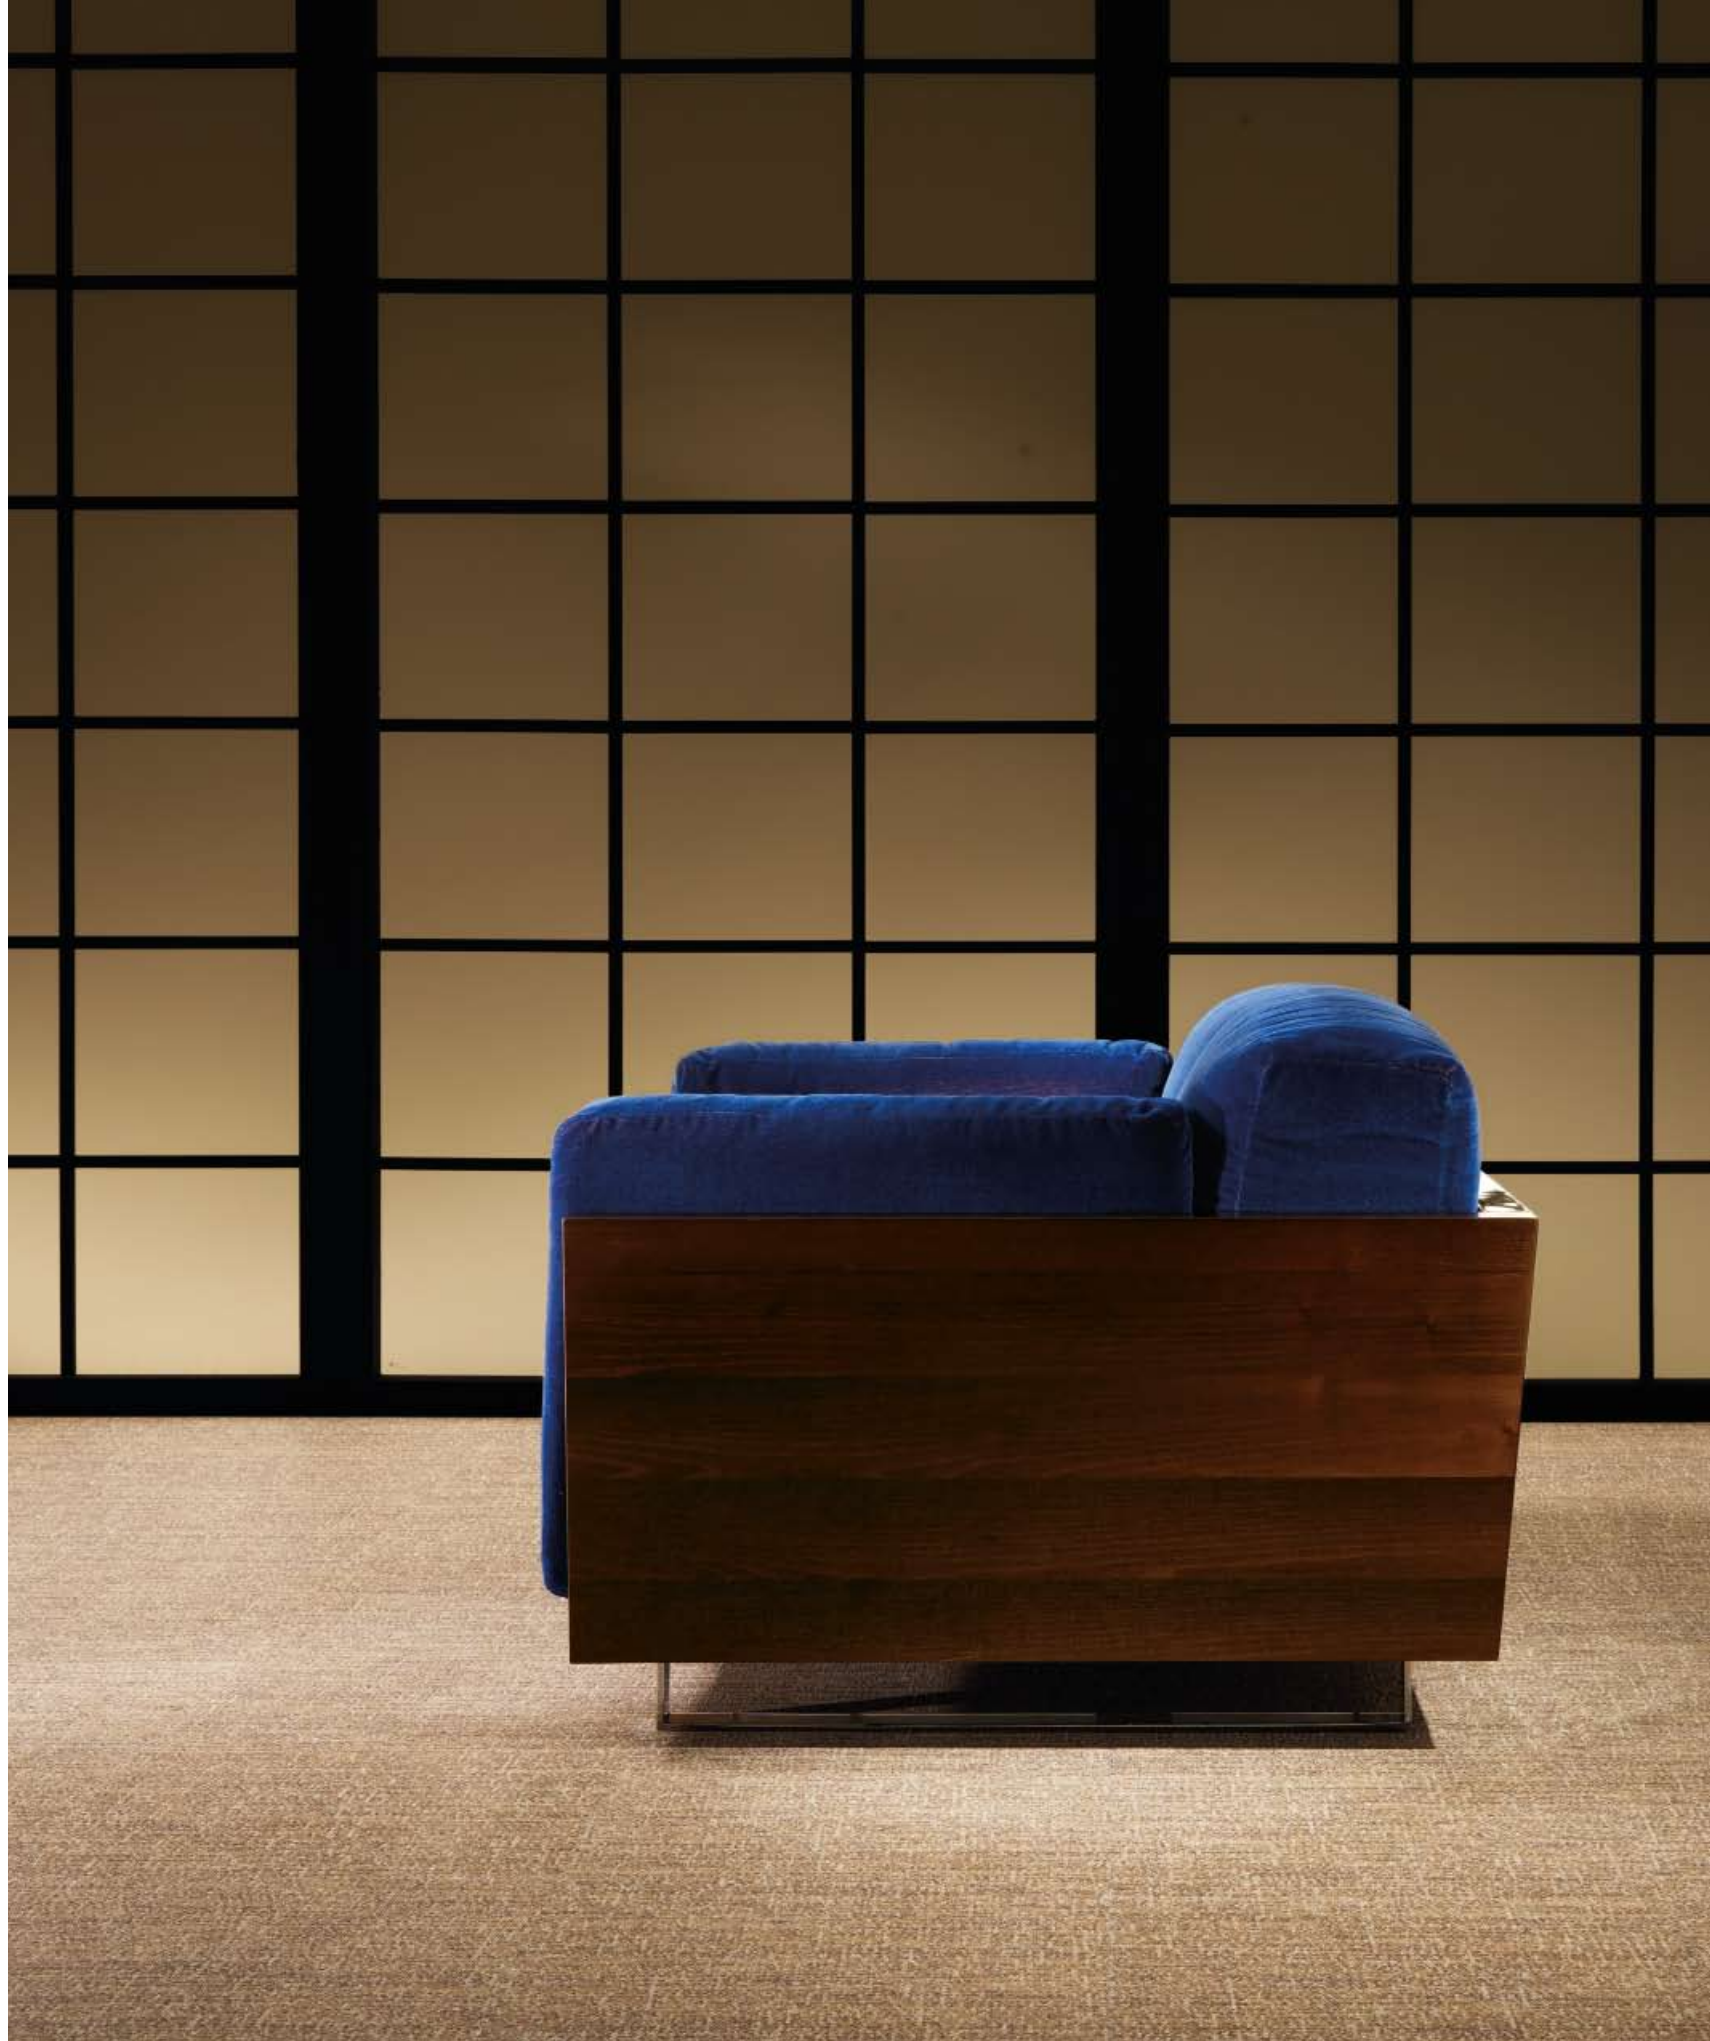

Lineare ed essenziale con vetri a specchio per raddoppiare lo spazio e diffondere la luce. Linear elegance with mirrored glass to diffuse light and maximise space.

DC002 - vetrina a due ante, two door vitrine.

DC506 - poltrona, armchair.

Divani dalle dimensioni generose e grande comfort si distinguono per la scocca in legno finitura “south african karoo”. Sofas characterized by generous sizing, luxurious comfort and a high gloss “south african karoo” frame.